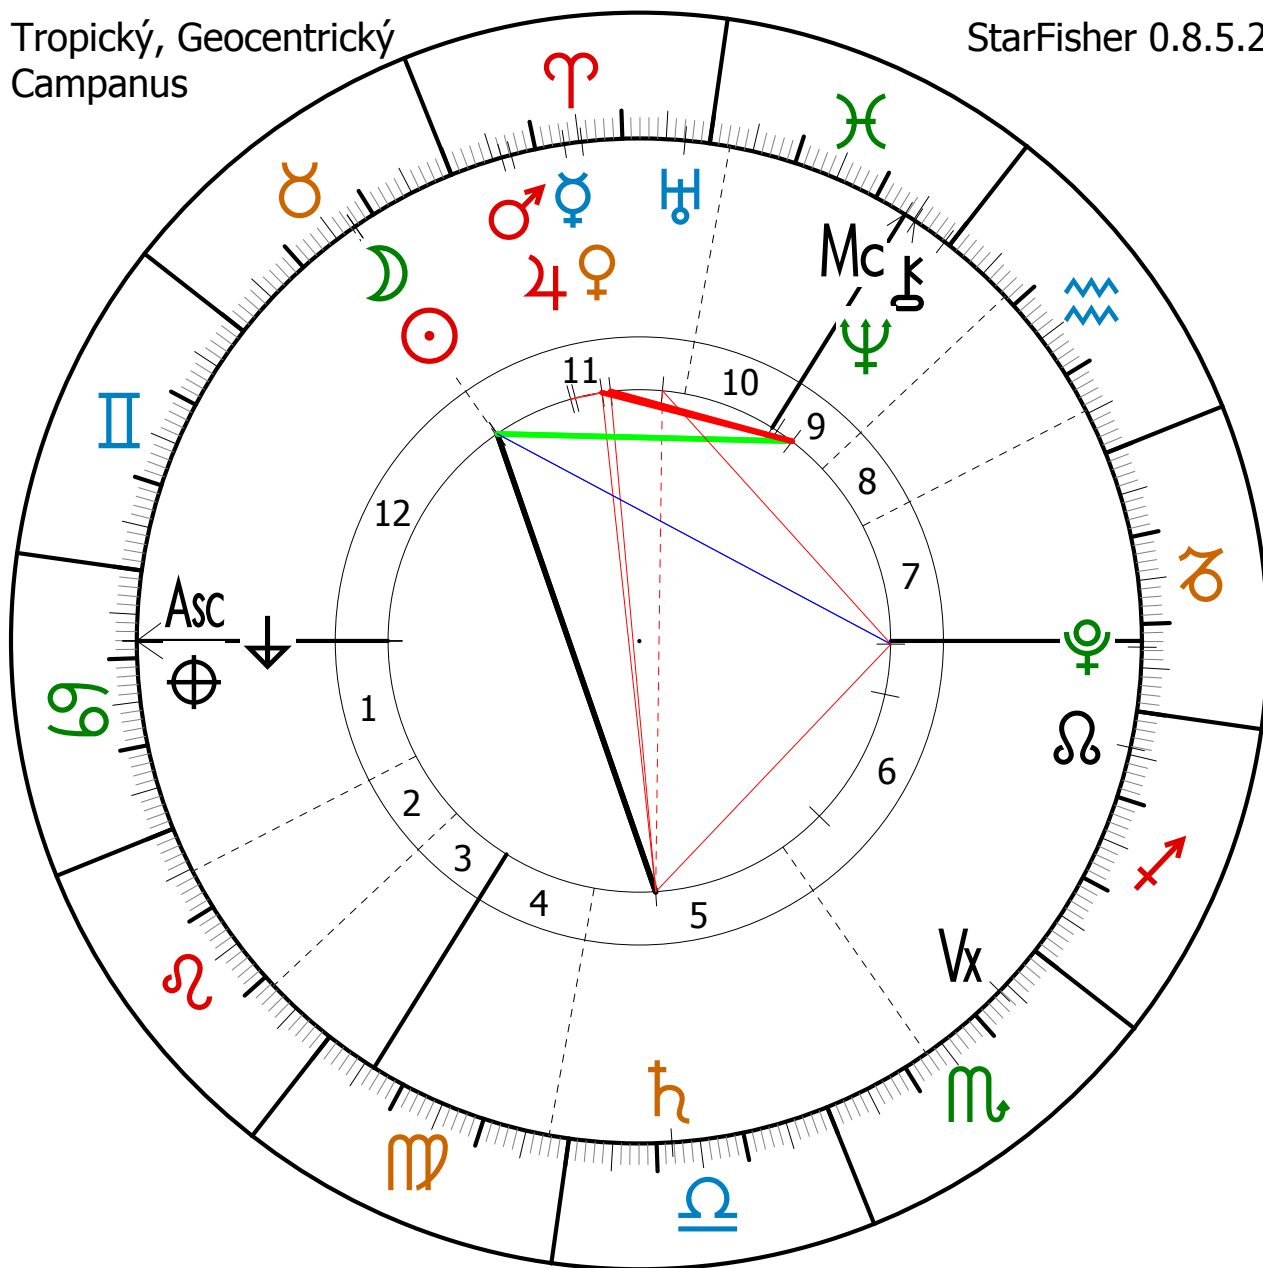

Start

Start (3.5.2011 8:50:52 GMT+1:00 DST) Praha (50N06'00 14E24'00)

Tropický, Geocentrický
Campanus

StarFisher 0.8.5.2

| | |
|----------------|-------|
| ♁ | 12♊31 |
| ☾ | 12♊31 |
| ♀ | 16♋39 |
| ♂ | 14♋40 |
| ♃ | 23♋57 |
| ♄ | 22♋50 |
| ♅ | 11♌46 |
| ♆ | 2♋50 |
| ♇ | 0♋40 |
| ♁ _R | 7♌22 |
| Asc | 8♈04 |
| Mc | 6♋11 |
| Vx | 23♌51 |
| ♁ _R | 25♌50 |
| ♁ | 8♈04 |
| ♁ | 8♈04 |
| ♃ | 4♋51 |
| 1. | 8♈04 |
| 2. | 5♌20 |
| 3. | 21♌22 |
| 4. | 6♍11 |
| 5. | 27♍42 |
| 6. | 12♎53 |
| 7. | 8♏04 |
| 8. | 5♎20 |
| 9. | 21♎22 |
| 10. | 6♏11 |
| 11. | 27♏42 |
| 12. | 12♏53 |