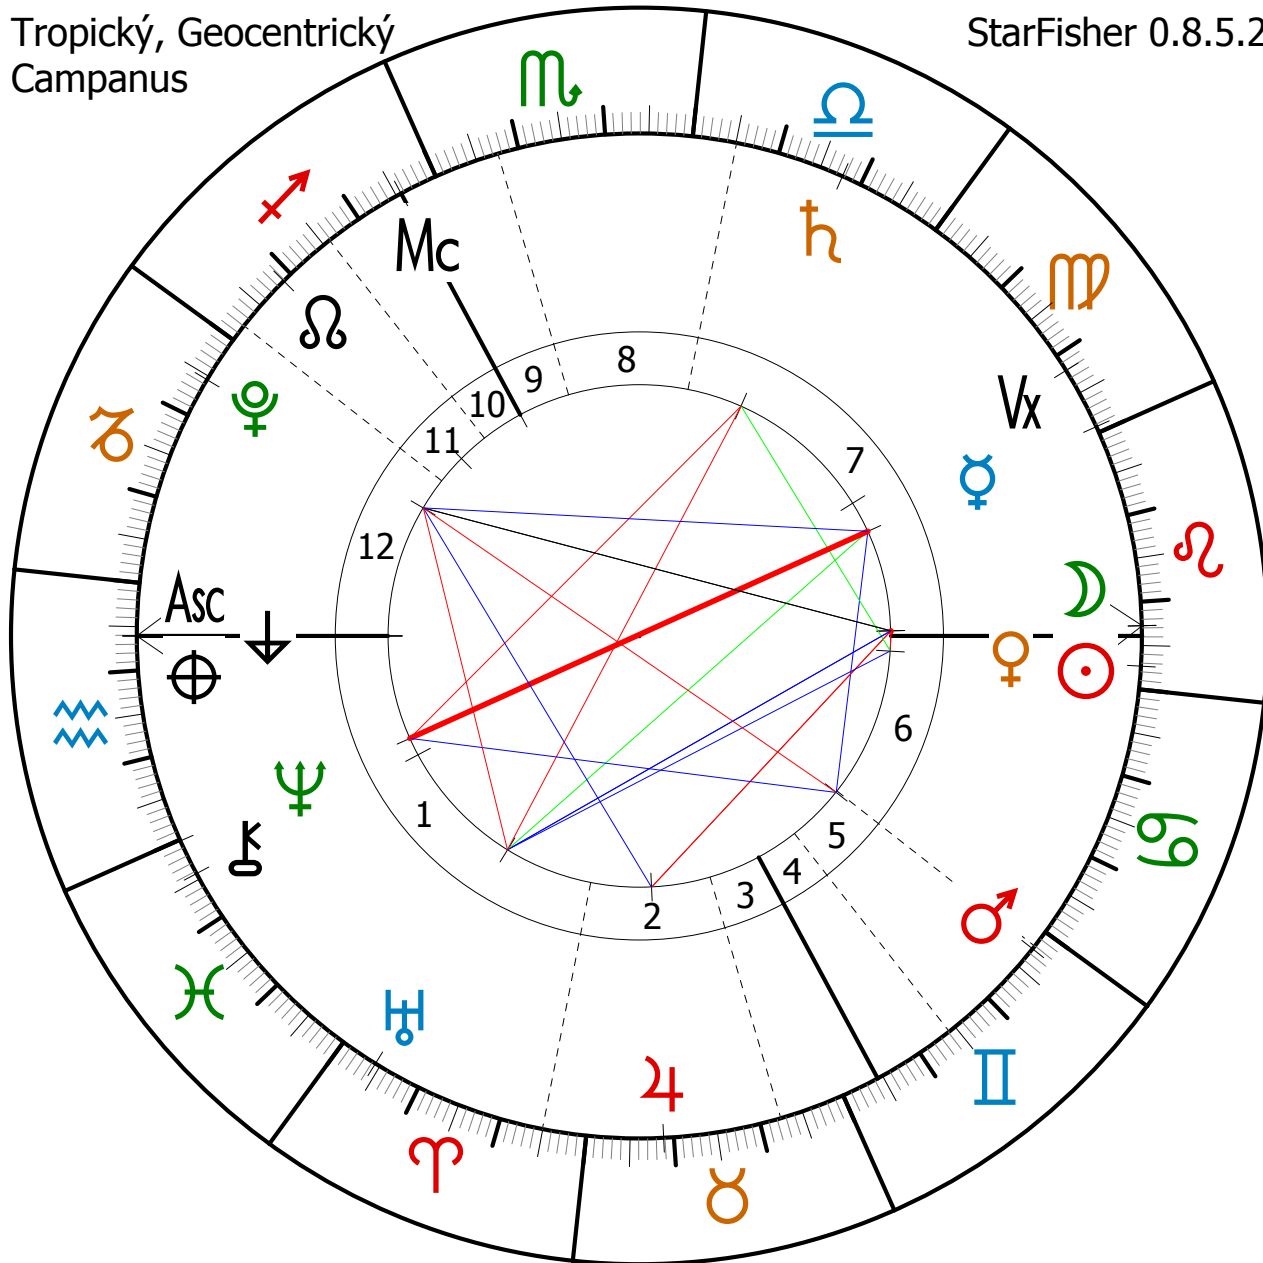

Start

Start (30.7.2011 20:39:50 GMT+1:00 DST) Praha (50N06'00 14E24'00)

Tropický, Geocentrický
Campanus

StarFisher 0.8.5.2

☉	7° 16'
☾	7° 16'
♃	0° 43'
♄	2° 39'
♅	27° 34'
♆	8° 51'
♇	12° 16'
♁	4° 24'
♂	0° 08'
♆	5° 26'
Asc	6° 05'
Mc	4° 23'
Vx	8° 00'
♁	21° 09'
♁	6° 05'
♁	6° 05'
♁	4° 17'
1.	6° 05'
2.	24° 56'
3.	22° 26'
4.	4° 23'
5.	14° 10'
6.	27° 58'
7.	6° 05'
8.	24° 56'
9.	22° 26'
10.	4° 23'
11.	14° 10'
12.	27° 58'